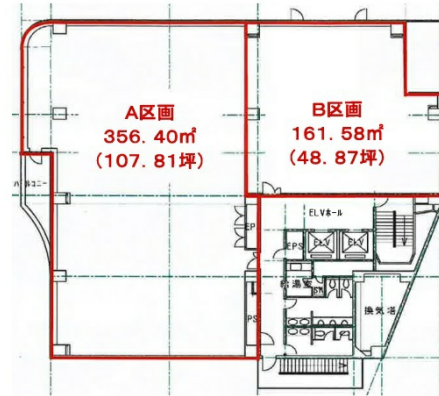

いちご本郷ビル 5階107.81坪

東京都文京区本郷5-33-10

物件MAP

賃貸条件	
坪数	107.81坪
階数	5階 (A)
入居可能日	
ビル情報	
所在地	東京都文京区本郷5-33-10
最寄り駅	都営三田線 春日駅 徒歩2分 東京メトロ丸ノ内線 後樂園駅 徒歩4分 都営大江戸線 本郷三丁目駅 徒歩8分
エリア	本郷・湯島エリア
竣工	1992年4月
耐震	新耐震基準
階数	地上6階 地下1階
用途	事務所
構造	RC造
設備情報	
エレベーター	2基
空調	個別空調
OAフロア	OAフロア
基準階天井高	2,505mm
光ファイバー	有り
トイレ	男女別・室外
セキュリティ	有り
駐車場	有り

事務所移転の簡単検索サイト

Quick Service

クイックサービス

いちご本郷ビル 5階107.81坪 東京都文京区本郷5-33-10

本郷・湯島エリア (ビルID: 0031048) の賃貸オフィス

貸事務所・レンタルオフィス・オフィス移転なら**QuickService**

物件詳細はこちらから

 **0120-55-2620**