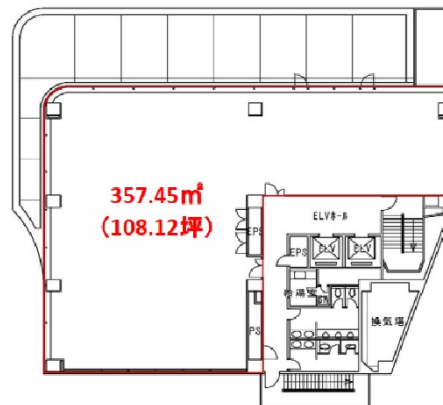

いちご本郷ビル 6階111.48坪

東京都文京区本郷5-33-10

物件MAP

賃貸条件	
坪数	111.48坪
階数	6階
入居可能日	
ビル情報	
所在地	東京都文京区本郷5-33-10
最寄り駅	都営三田線 春日駅 徒歩2分 東京メトロ丸ノ内線 後樂園駅 徒歩4分 都営大江戸線 本郷三丁目駅 徒歩8分
エリア	本郷・湯島エリア
竣工	1992年4月
耐震	新耐震基準
階数	地上6階 地下1階
用途	事務所
構造	RC造
設備情報	
エレベーター	2基
空調	個別空調
OAフロア	OAフロア
基準階天井高	2,505mm
光ファイバー	有り
トイレ	男女別・室外
セキュリティ	有り
駐車場	有り

事務所移転の簡単検索サイト

Quick Service

クイックサービス

いちご本郷ビル 6階111.48坪 東京都文京区本郷5-33-10

本郷・湯島エリア (ビルID: 0031048) の賃貸オフィス

貸事務所・レンタルオフィス・オフィス移転ならQuickService

物件詳細はこちらから

0120-55-2620