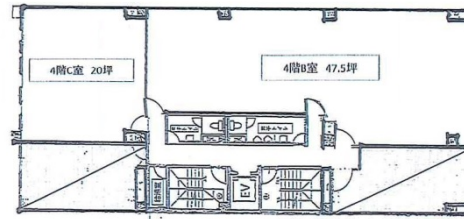

ハイムお茶ノ水 4階20坪

東京都文京区本郷3-4-5

物件MAP

賃貸条件	
坪数	20坪
階数	4階 (C)
入居可能日	
ビル情報	
所在地	東京都文京区本郷3-4-5
最寄り駅	JR中央・総武線 御茶ノ水駅 徒歩6分 東京メトロ丸ノ内線 本郷三丁目駅 徒歩6分 都営大江戸線 本郷三丁目駅 徒歩6分 東京メトロ銀座線 末広町駅 徒歩12分
エリア	本郷・湯島エリア
竣工	1977年12月
耐震	新耐震基準相当
階数	地上10階 地下1階
用途	事務所
構造	RC造、一部SRC造
設備情報	
エレベーター	1基
空調	個別空調
OAフロア	
基準階天井高	
光ファイバー	有り
トイレ	男女別・室外
セキュリティ	有り
駐車場	無し

事務所移転の簡単検索サイト

Quick Service

クイックサービス

ハイムお茶ノ水 4階20坪 東京都文京区本郷3-4-5

本郷・湯島エリア (ビルID: 0031032) の賃貸オフィス

貸事務所・レンタルオフィス・オフィス移転なら**QuickService**

物件詳細はこちらから

 **0120-55-2620**