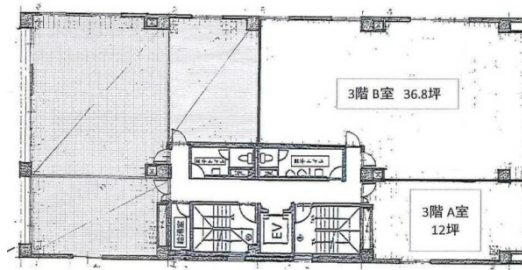

ハイムお茶ノ水 3階12坪

東京都文京区本郷3-4-5

物件MAP

賃貸条件	
坪数	12坪
階数	3階 (A)
入居可能日	
ビル情報	
所在地	東京都文京区本郷3-4-5
最寄り駅	JR中央・総武線 御茶ノ水駅 徒歩6分 東京メトロ丸ノ内線 本郷三丁目駅 徒歩6分 都営大江戸線 本郷三丁目駅 徒歩6分 東京メトロ銀座線 末広町駅 徒歩12分
エリア	本郷・湯島エリア
竣工	1977年12月
耐震	新耐震基準相当
階数	地上10階 地下1階
用途	事務所
構造	RC造、一部SRC造
設備情報	
エレベーター	1基
空調	個別空調
OAフロア	
基準階天井高	
光ファイバー	有り
トイレ	男女別・室外
セキュリティ	有り
駐車場	無し