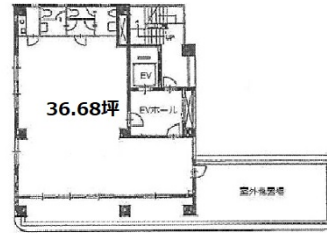

TWG本郷 6階35.28坪

東京都文京区本郷3-21-10

物件MAP

賃貸条件	
月額賃料	相談
坪数	35.28坪
坪単価	相談
共益費	賃料に含む
礼金	無し
敷金（保証金）	8ヶ月
階数	6階（検討有）
入居可能日	即日

ビル情報	
所在地	東京都文京区本郷3-21-10
最寄り駅	東京メトロ千代田線 湯島駅 徒歩6分 東京メトロ丸ノ内線 本郷三丁目駅 徒歩6分 JR中央・総武線 御茶ノ水駅 徒歩10分 東京メトロ銀座線 末広町駅 徒歩10分
エリア	本郷・湯島エリア
竣工	1992年7月
耐震	新耐震基準
階数	地上8階 地下1階
用途	事務所
構造	SRC造

設備情報	
エレベーター	1基
空調	個別空調
OAフロア	タイルカーペット
基準階天井高	
光ファイバー	無し
トイレ	男女別・室内
セキュリティ	有り
駐車場	有り