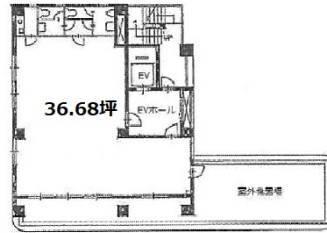

# TWG本郷 6階35.28坪

東京都文京区本郷3-21-10

## 物件MAP

賃貸条件	
月額賃料	相談
坪数	35.28坪
坪単価	相談
共益費	賃料に含む
礼金	無し
敷金（保証金）	8ヶ月
階数	6階（検討有）
入居可能日	即日

ビル情報	
所在地	東京都文京区本郷3-21-10
最寄り駅	東京メトロ千代田線 湯島駅 徒歩6分 東京メトロ丸ノ内線 本郷三丁目駅 徒歩6分 JR中央・総武線 御茶ノ水駅 徒歩10分 東京メトロ銀座線 末広町駅 徒歩10分
エリア	本郷・湯島エリア
竣工	1992年7月
耐震	新耐震基準
階数	地上8階 地下1階
用途	事務所
構造	SRC造