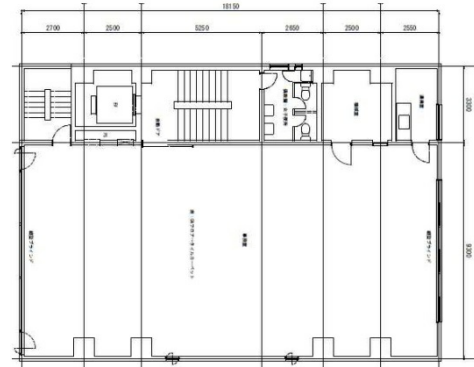

本郷天理ビル 1階12.28坪

東京都文京区本郷3-16-4

物件MAP

賃貸条件	
月額賃料	128,940円 (税別)
坪数	12.28坪
坪単価	10,500円 (税別)
共益費	30,700円
礼金	無し
敷金 (保証金)	6ヶ月
階数	1階 (102)
入居可能日	即日

ビル情報	
所在地	東京都文京区本郷3-16-4
最寄り駅	東京メトロ丸ノ内線 本郷三丁目駅 徒歩5分
エリア	本郷・湯島エリア
竣工	1979年3月
耐震	旧耐震基準
階数	地上8階 地上1階
用途	事務所
構造	SRC造

設備情報	
エレベーター	1基
空調	個別空調
OAフロア	OAフロア
基準階天井高	
光ファイバー	有り
トイレ	男女別・室外
セキュリティ	有り
駐車場	無し