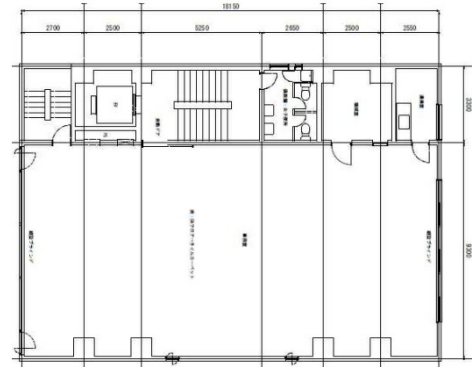

# 本郷天理ビル 1階12.28坪

東京都文京区本郷3-16-4

## 物件MAP

賃貸条件	
月額賃料	128,940円 (税別)
坪数	12.28坪
坪単価	10,500円 (税別)
共益費	30,700円
礼金	無し
敷金 (保証金)	6ヶ月
階数	1階 (102)
入居可能日	即日

ビル情報	
所在地	東京都文京区本郷3-16-4
最寄り駅	東京メトロ丸ノ内線 本郷三丁目駅 徒歩5分
エリア	本郷・湯島エリア
竣工	1979年3月
耐震	旧耐震基準
階数	地上8階 地上1階
用途	事務所
構造	SRC造