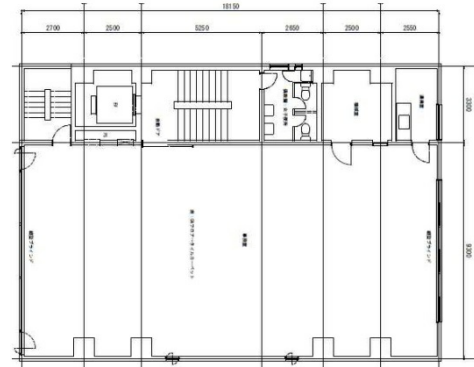

本郷天理ビル 4階53.03坪

東京都文京区本郷3-16-4

物件MAP

賃貸条件	
月額賃料	556,815円 (税別)
坪数	53.03坪
坪単価	10,500円 (税別)
共益費	132,575円
礼金	無し
敷金 (保証金)	6ヶ月
階数	4階
入居可能日	即日

ビル情報	
所在地	東京都文京区本郷3-16-4
最寄り駅	東京メトロ丸ノ内線 本郷三丁目駅 徒歩5分
エリア	本郷・湯島エリア
竣工	1979年3月
耐震	旧耐震基準
階数	地上8階 地上1階
用途	事務所
構造	SRC造

設備情報	
エレベーター	1基
空調	個別空調
OAフロア	OAフロア
基準階天井高	
光ファイバー	有り
トイレ	男女別・室外
セキュリティ	有り
駐車場	無し