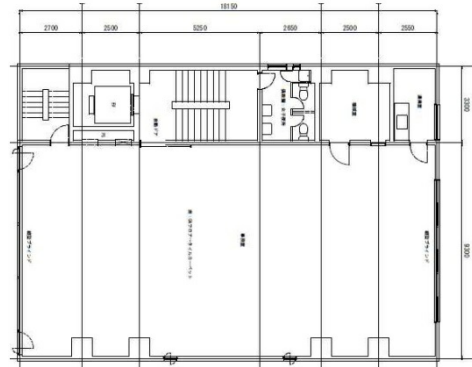

# 本郷天理ビル 4階53.03坪

東京都文京区本郷3-16-4

## 物件MAP

賃貸条件	
月額賃料	556,815円 (税別)
坪数	53.03坪
坪単価	10,500円 (税別)
共益費	132,575円
礼金	無し
敷金 (保証金)	6ヶ月
階数	4階
入居可能日	即日

ビル情報	
所在地	東京都文京区本郷3-16-4
最寄り駅	東京メトロ丸ノ内線 本郷三丁目駅 徒歩5分
エリア	本郷・湯島エリア
竣工	1979年3月
耐震	旧耐震基準
階数	地上8階 地上1階
用途	事務所
構造	SRC造