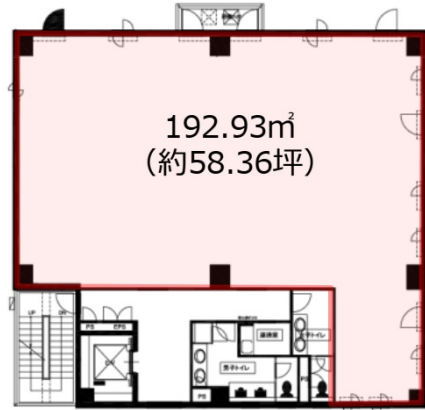

SWTビル 5階58.36坪

東京都文京区本郷3-15-9

物件MAP

賃貸条件	
坪数	58.36坪
階数	5階
入居可能日	
ビル情報	
所在地	東京都文京区本郷3-15-9
最寄り駅	東京メトロ丸ノ内線 本郷三丁目駅 徒歩5分 都営大江戸線 本郷三丁目駅 徒歩6分 JR中央・総武線 御茶ノ水駅 徒歩9分 都営三田線 水道橋駅 徒歩9分
エリア	本郷・湯島エリア
竣工	2001年12月
耐震	新耐震基準
階数	地上8階
用途	事務所
構造	SRC造
設備情報	
エレベーター	1基
空調	個別空調
OAフロア	OAフロア
基準階天井高	2,550mm
光ファイバー	有り
トイレ	男女別・室外
セキュリティ	有り
駐車場	有り

事務所移転の簡単検索サイト

Quick Service

クイックサービス

SWTビル 5階58.36坪 東京都文京区本郷3-15-9

本郷・湯島エリア（ビルID：0031001）の賃貸オフィス

貸事務所・レンタルオフィス・オフィス移転ならQuickService

物件詳細はこちらから

0120-55-2620