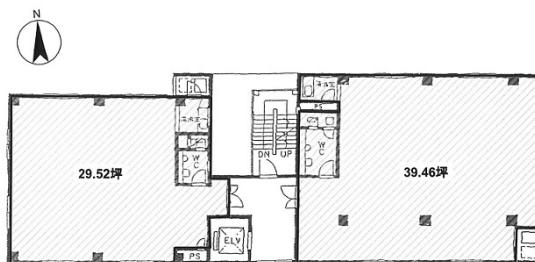

ICNビル 5階29.52坪

東京都文京区本郷2-27-17

物件MAP

賃貸条件	
月額賃料	354,240円 (税別)
坪数	29.52坪
坪単価	12,000円 (税別)
共益費	賃料に含む
礼金	無し
敷金 (保証金)	6ヶ月
階数	5階 (B)
入居可能日	即日

ビル情報	
所在地	東京都文京区本郷2-27-17
最寄り駅	東京メトロ丸ノ内線 本郷三丁目駅 徒歩1分
エリア	本郷・湯島エリア
竣工	1984年9月
耐震	新耐震基準
階数	地上6階
用途	事務所
構造	S造