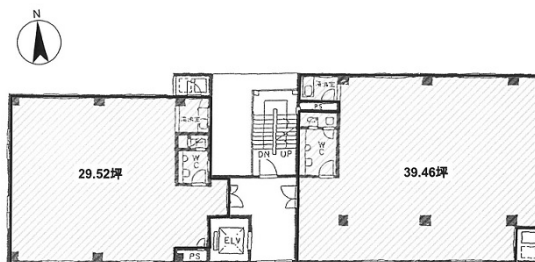

ICNビル 3階39.46坪

東京都文京区本郷2-27-17

物件MAP

賃貸条件	
坪数	39.46坪
階数	3階 (A)
入居可能日	
ビル情報	
所在地	東京都文京区本郷2-27-17
最寄り駅	東京メトロ丸ノ内線 本郷三丁目駅 徒歩1分
エリア	本郷・湯島エリア
竣工	1984年9月
耐震	新耐震基準
階数	地上6階
用途	事務所
構造	S造
設備情報	
エレベーター	1基
空調	個別空調
OAフロア	タイルカーペット
基準階天井高	2,400mm
光ファイバー	有り
トイレ	男女別・室内
セキュリティ	有り
駐車場	無し