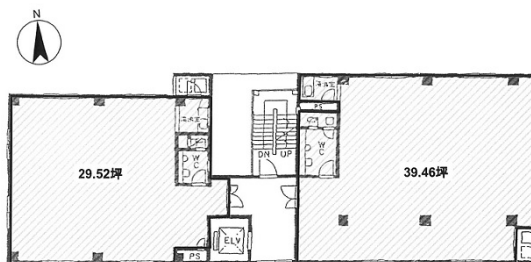

ICNビル 3階39.46坪

東京都文京区本郷2-27-17

物件MAP

賃貸条件	
坪数	39.46坪
階数	3階 (A)
入居可能日	
ビル情報	
所在地	東京都文京区本郷2-27-17
最寄り駅	東京メトロ丸ノ内線 本郷三丁目駅 徒歩1分
エリア	本郷・湯島エリア
竣工	1984年9月
耐震	新耐震基準
階数	地上6階
用途	事務所
構造	S造
設備情報	
エレベーター	1基
空調	個別空調
OAフロア	タイルカーペット
基準階天井高	2,400mm
光ファイバー	有り
トイレ	男女別・室内
セキュリティ	有り
駐車場	無し

事務所移転の簡単検索サイト

ICNビル 3階39.46坪 東京都文京区本郷2-27-17

本郷・湯島エリア (ビルID: 0030993) の賃貸オフィス

クイックサービス

貸事務所・レンタルオフィス・オフィス移転なら**QuickService**

物件詳細はこちらから

 **0120-55-2620**

【受付時間】平日9:30~18:30