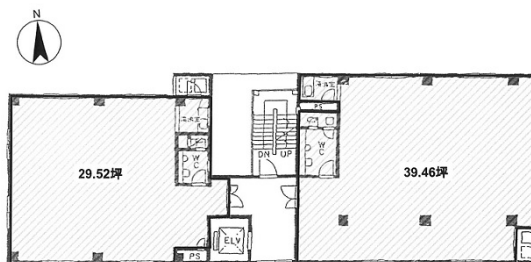

# ICNビル 3階29.52坪

東京都文京区本郷2-27-17

## 物件MAP

賃貸条件	
坪数	29.52坪
階数	3階 (B)
入居可能日	
ビル情報	
所在地	東京都文京区本郷2-27-17
最寄り駅	東京メトロ丸ノ内線 本郷三丁目駅 徒歩1分
エリア	本郷・湯島エリア
竣工	1984年9月
耐震	新耐震基準
階数	地上6階
用途	事務所
構造	S造
設備情報	
エレベーター	1基
空調	個別空調
OAフロア	タイルカーペット
基準階天井高	2,400mm
光ファイバー	有り
トイレ	男女別・室内
セキュリティ	有り
駐車場	無し