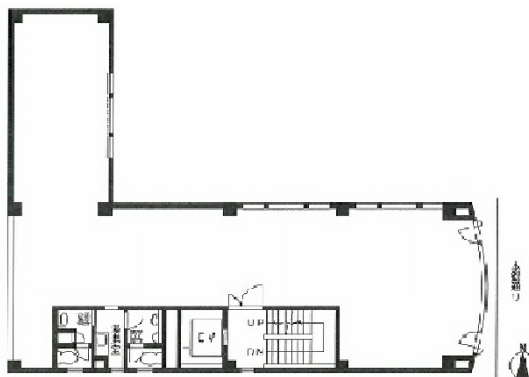

大学通信教育ビル 3階41.75坪

東京都文京区本郷2-27-16

物件MAP

賃貸条件	
坪数	41.75坪
階数	3階
入居可能日	
ビル情報	
所在地	東京都文京区本郷2-27-16
最寄り駅	東京メトロ丸ノ内線 本郷三丁目駅 徒歩1分 都営大江戸線 本郷三丁目駅 徒歩1分
エリア	本郷・湯島エリア
竣工	1987年3月
耐震	新耐震基準
階数	地上5階 地上1階
用途	事務所
構造	S造
設備情報	
エレベーター	1基
空調	個別空調
OAフロア	OAフロア
基準階天井高	2,400mm
光ファイバー	有り
トイレ	男女別・室内
セキュリティ	有り
駐車場	無し