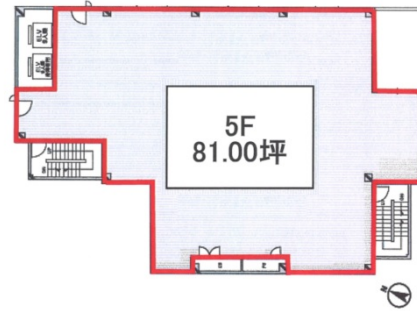

本郷トーセイビルⅣ 5階81坪

東京都文京区本郷2-25-10

物件MAP

賃貸条件	
坪数	81坪
階数	5階 (申込有)
入居可能日	

ビル情報	
所在地	東京都文京区本郷2-25-10
最寄り駅	東京メトロ丸ノ内線 本郷三丁目駅 徒歩4分 都営大江戸線 本郷三丁目駅 徒歩4分
エリア	本郷・湯島エリア
竣工	1999年3月
耐震	新耐震基準
階数	地上5階
用途	事務所/店舗
構造	S造

設備情報	
エレベーター	2基
空調	個別空調
OAフロア	タイルカーペット
基準階天井高	
光ファイバー	有り
トイレ	男女別・室内
セキュリティ	調査中
駐車場	無し