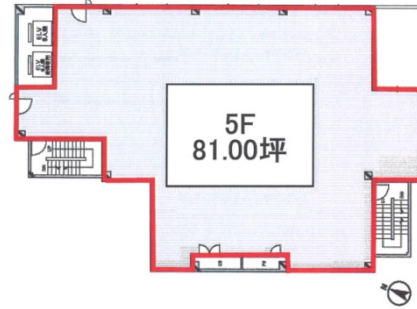

本郷トーセイビルⅣ 5階81坪

東京都文京区本郷2-25-10

物件MAP

賃貸条件	
坪数	81坪
階数	5階（申込有）
入居可能日	

ビル情報	
所在地	東京都文京区本郷2-25-10
最寄り駅	東京メトロ丸ノ内線 本郷三丁目駅 徒歩4分 都営大江戸線 本郷三丁目駅 徒歩4分
エリア	本郷・湯島エリア
竣工	1999年3月
耐震	新耐震基準
階数	地上5階
用途	事務所/店舗
構造	S造

設備情報	
エレベーター	2基
空調	個別空調
OAフロア	タイルカーペット
基準階天井高	
光ファイバー	有り
トイレ	男女別・室内
セキュリティ	調査中
駐車場	無し