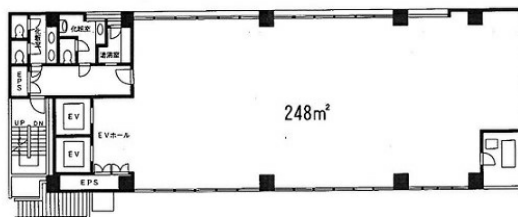

# お茶の水ウイングビル 7階75.02坪

東京都文京区本郷2-15-13

## 物件MAP

賃貸条件	
月額賃料	939,401円 (税別)
坪数	75.02坪
坪単価	12,522円 (税別)
共益費	150,341円
礼金	無し
敷金 (保証金)	6ヶ月
階数	7階
入居可能日	即日

ビル情報	
所在地	東京都文京区本郷2-15-13
最寄り駅	東京メトロ丸ノ内線 本郷三丁目駅 徒歩5分 都営三田線 水道橋駅 徒歩7分 JR中央本線 御茶ノ水駅 徒歩11分 JR中央・総武線 水道橋駅 徒歩8分 都営大江戸線 本郷三丁目駅 徒歩5分
エリア	本郷・湯島エリア
竣工	1991年1月
耐震	新耐震基準
階数	地上10階 地上1階
用途	事務所
構造	SRC造