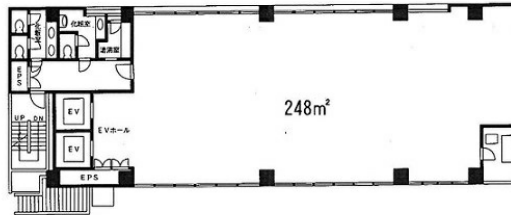

お茶の水ウイングビル 7階75.02坪

東京都文京区本郷2-15-13

物件MAP

賃貸条件	
月額賃料	939,401円 (税別)
坪数	75.02坪
坪単価	12,522円 (税別)
共益費	150,341円
礼金	無し
敷金 (保証金)	6ヶ月
階数	7階
入居可能日	即日

ビル情報	
所在地	東京都文京区本郷2-15-13
最寄り駅	東京メトロ丸ノ内線 本郷三丁目駅 徒歩5分 都営三田線 水道橋駅 徒歩7分 JR中央本線 御茶ノ水駅 徒歩11分 JR中央・総武線 水道橋駅 徒歩8分 都営大江戸線 本郷三丁目駅 徒歩5分
エリア	本郷・湯島エリア
竣工	1991年1月
耐震	新耐震基準
階数	地上10階 地上1階
用途	事務所
構造	SRC造

設備情報	
エレベーター	2基
空調	個別空調
OAフロア	OAフロア
基準階天井高	
光ファイバー	有り
トイレ	男女別・室外
セキュリティ	有り
駐車場	無し

お茶の水ウイングビル 7階75.02坪 東京都文京区本郷2-15-13

本郷・湯島エリア (ビルID: 0030980) の賃貸オフィス

貸事務所・レンタルオフィス・オフィス移転ならQuickService

物件詳細はこちらから

 0120-55-2620