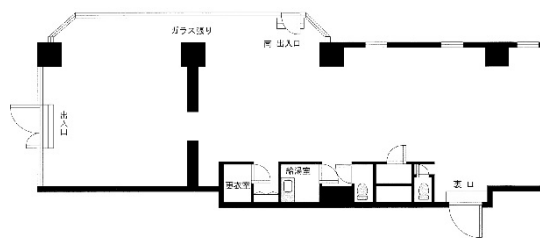

本郷七番館 1階51.59坪

東京都文京区本郷2-13-13

51.59坪

物件MAP

賃貸条件	
坪数	51.59坪
階数	1階 (101)
入居可能日	
ビル情報	
所在地	東京都文京区本郷2-13-13
最寄り駅	東京メトロ丸ノ内線 本郷三丁目駅 徒歩4分 都営大江戸線 本郷三丁目駅 徒歩5分 JR中央・総武線 御茶ノ水駅 徒歩8分
エリア	本郷・湯島エリア
竣工	1981年9月
耐震	旧耐震基準
階数	地上11階
用途	事務所
構造	S造
設備情報	
エレベーター	1基
空調	個別空調
OAフロア	その他
基準階天井高	
光ファイバー	無し
トイレ	男女共用・室内
セキュリティ	無し
駐車場	無し