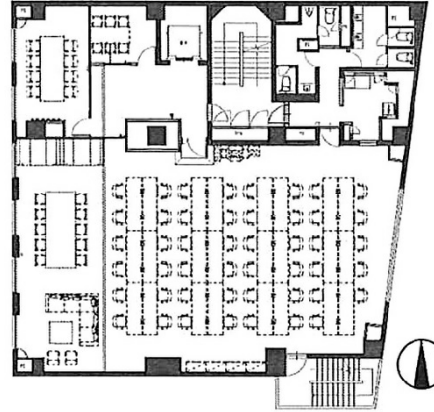

春日町ビル 4階84.32坪

東京都文京区本郷1-33-13

物件MAP

賃貸条件	
坪数	84.32坪
階数	4階
入居可能日	
ビル情報	
所在地	東京都文京区本郷1-33-13
最寄り駅	都営三田線 春日駅 徒歩4分 都営大江戸線 春日駅 徒歩4分 JR中央・総武線 水道橋駅 徒歩6分 東京メトロ丸ノ内線 後樂園駅 徒歩6分
エリア	本郷・湯島エリア
竣工	1985年1月
耐震	新耐震基準
階数	地上7階 地下1階
用途	事務所
構造	SRC造
設備情報	
エレベーター	1基
空調	個別空調
OAフロア	OAフロア
基準階天井高	2,460mm
光ファイバー	有り
トイレ	男女別・室外
セキュリティ	有り
駐車場	有り

春日町ビル 4階84.32坪 東京都文京区本郷1-33-13

本郷・湯島エリア (ビルID: 0030960) の賃貸オフィス

貸事務所・レンタルオフィス・オフィス移転ならQuickService

物件詳細はこちらから
0120-55-2620

【受付時間】平日9:30~18:30