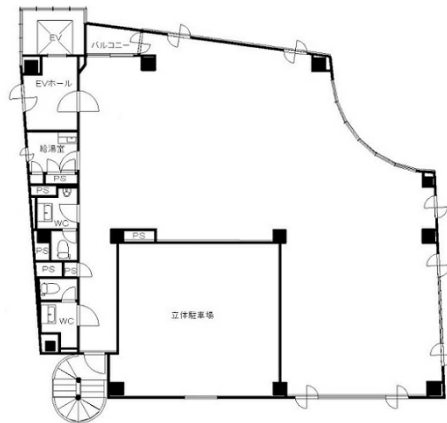

IS弓町ビル 10階71.63坪

東京都文京区本郷1-28-24

物件MAP

賃貸条件	
坪数	71.63坪
階数	10階
入居可能日	
ビル情報	
所在地	東京都文京区本郷1-28-24
最寄り駅	東京メトロ丸ノ内線 本郷三丁目駅 徒歩4分 都営大江戸線 本郷三丁目駅 徒歩4分 都営三田線 春日駅 徒歩5分 都営大江戸線 春日駅 徒歩5分
エリア	本郷・湯島エリア
竣工	1991年1月
耐震	新耐震基準
階数	地上10階
用途	事務所
構造	S造
設備情報	
エレベーター	1基
空調	個別空調
OAフロア	
基準階天井高	2,470mm
光ファイバー	有り
トイレ	男女別・室外
セキュリティ	有り
駐車場	有り

事務所移転の簡単検索サイト

Quick Service

クイックサービス

IS弓町ビル 10階71.63坪 東京都文京区本郷1-28-24

本郷・湯島エリア（ビルID：0030958）の賃貸オフィス

貸事務所・レンタルオフィス・オフィス移転なら**QuickService**

物件詳細はこちらから

0120-55-2620