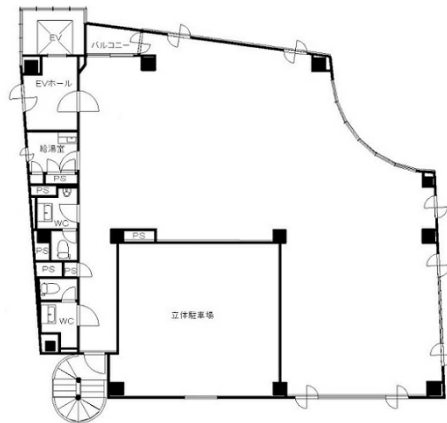

IS弓町ビル 6階57.24坪

東京都文京区本郷1-28-24

物件MAP

賃貸条件	
月額賃料	相談
坪数	57.24坪
坪単価	相談
共益費	相談
礼金	無し
敷金（保証金）	相談
階数	6階
入居可能日	2024年10月

ビル情報	
所在地	東京都文京区本郷1-28-24
最寄り駅	東京メトロ丸ノ内線 本郷三丁目駅 徒歩4分 都営大江戸線 本郷三丁目駅 徒歩4分 都営三田線 春日駅 徒歩5分 都営大江戸線 春日駅 徒歩5分
エリア	本郷・湯島エリア
竣工	1991年1月
耐震	新耐震基準
階数	地上10階
用途	事務所
構造	S造

設備情報	
エレベーター	1基
空調	個別空調
OAフロア	
基準階天井高	2,470mm
光ファイバー	有り
トイレ	男女別・室外
セキュリティ	有り
駐車場	有り

事務所移転の簡単検索サイト

Quick Service

クイックサービス

IS弓町ビル 6階57.24坪 東京都文京区本郷1-28-24

本郷・湯島エリア（ビルID：0030958）の賃貸オフィス

貸事務所・レンタルオフィス・オフィス移転ならQuickService