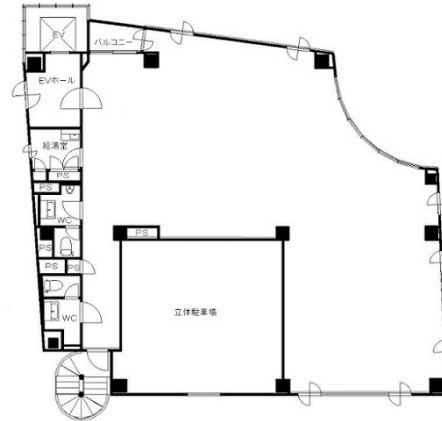

# IS弓町ビル 8階57.24坪

東京都文京区本郷1-28-24

## 物件MAP

賃貸条件	
坪数	57.24坪
階数	8階
入居可能日	
ビル情報	
所在地	東京都文京区本郷1-28-24
最寄り駅	東京メトロ丸ノ内線 本郷三丁目駅 徒歩4分 都営大江戸線 本郷三丁目駅 徒歩4分 都営三田線 春日駅 徒歩5分 都営大江戸線 春日駅 徒歩5分
エリア	本郷・湯島エリア
竣工	1991年1月
耐震	新耐震基準
階数	地上10階
用途	事務所
構造	S造
設備情報	
エレベーター	1基
空調	個別空調
OAフロア	
基準階天井高	2,470mm
光ファイバー	有り
トイレ	男女別・室外
セキュリティ	有り
駐車場	有り