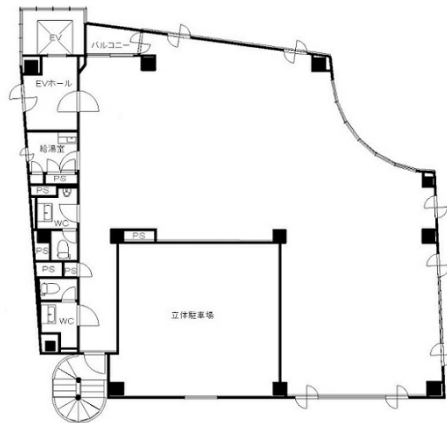

IS弓町ビル 8階57.24坪

東京都文京区本郷1-28-24

物件MAP

賃貸条件	
坪数	57.24坪
階数	8階
入居可能日	
ビル情報	
所在地	東京都文京区本郷1-28-24
最寄り駅	東京メトロ丸ノ内線 本郷三丁目駅 徒歩4分 都営大江戸線 本郷三丁目駅 徒歩4分 都営三田線 春日駅 徒歩5分 都営大江戸線 春日駅 徒歩5分
エリア	本郷・湯島エリア
竣工	1991年1月
耐震	新耐震基準
階数	地上10階
用途	事務所
構造	S造
設備情報	
エレベーター	1基
空調	個別空調
OAフロア	
基準階天井高	2,470mm
光ファイバー	有り
トイレ	男女別・室外
セキュリティ	有り
駐車場	有り

事務所移転の簡単検索サイト

Quick Service

クイックサービス

IS弓町ビル 8階57.24坪 東京都文京区本郷1-28-24

本郷・湯島エリア (ビルID: 0030958) の賃貸オフィス

貸事務所・レンタルオフィス・オフィス移転なら**QuickService**

物件詳細はこちらから

0120-55-2620