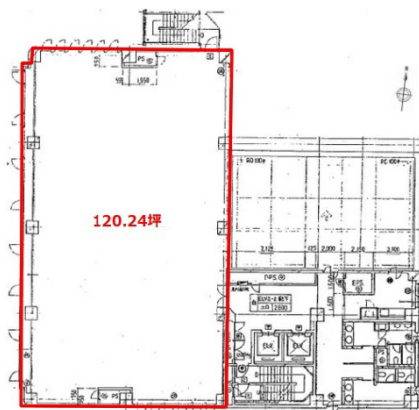

# 本郷TKビル 6階120.24坪

東京都文京区本郷1-28-10

## 物件MAP

賃貸条件	
坪数	120.24坪
階数	6階
入居可能日	
ビル情報	
所在地	東京都文京区本郷1-28-10
最寄り駅	東京メトロ丸ノ内線 本郷三丁目駅 徒歩5分 都営大江戸線 本郷三丁目駅 徒歩5分 都営三田線 春日駅 徒歩6分 都営大江戸線 春日駅 徒歩6分
エリア	本郷・湯島エリア
竣工	1992年10月
耐震	新耐震基準
階数	地上6階 地下1階
用途	事務所
構造	SRC造
設備情報	
エレベーター	2基
空調	個別空調
OAフロア	OAフロア
基準階天井高	2,550mm
光ファイバー	有り
トイレ	男女別・室外
セキュリティ	有り
駐車場	有り