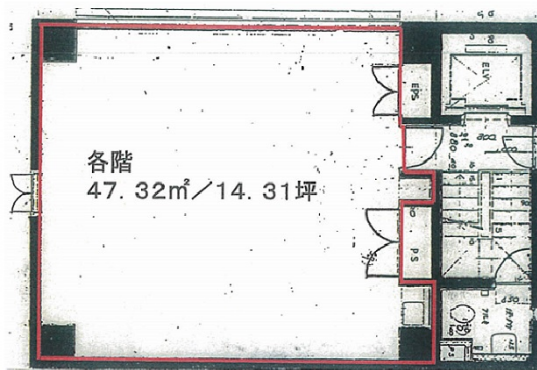

# 文京尚学ビル 2階14.31坪

東京都文京区本郷1-15-4

## 物件MAP

賃貸条件	
月額賃料	143,100円 (税別)
坪数	14.31坪
坪単価	10,000円 (税別)
共益費	42,930円
礼金	無し
敷金 (保証金)	12ヶ月
階数	2階
入居可能日	即日

ビル情報	
所在地	東京都文京区本郷1-15-4
最寄り駅	都営三田線 水道橋駅 徒歩1分
エリア	本郷・湯島エリア
竣工	1978年2月
耐震	新耐震基準相当
階数	地上6階 地下1階
用途	事務所
構造	RC造