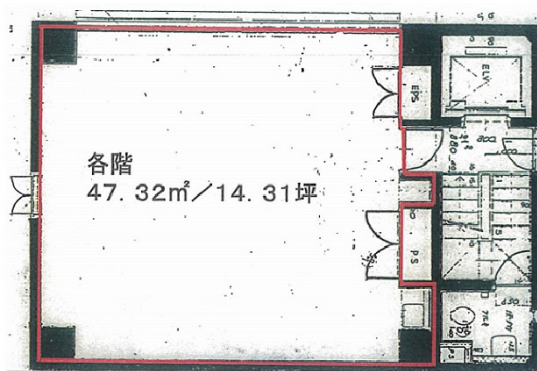

# 文京尚学ビル 2階14.31坪

東京都文京区本郷1-15-4

## 物件MAP

賃貸条件	
月額賃料	143,100円 (税別)
坪数	14.31坪
坪単価	10,000円 (税別)
共益費	42,930円
礼金	無し
敷金 (保証金)	12ヶ月
階数	2階
入居可能日	即日

ビル情報	
所在地	東京都文京区本郷1-15-4
最寄り駅	都営三田線 水道橋駅 徒歩1分
エリア	本郷・湯島エリア
竣工	1978年2月
耐震	新耐震基準相当
階数	地上6階 地下1階
用途	事務所
構造	RC造