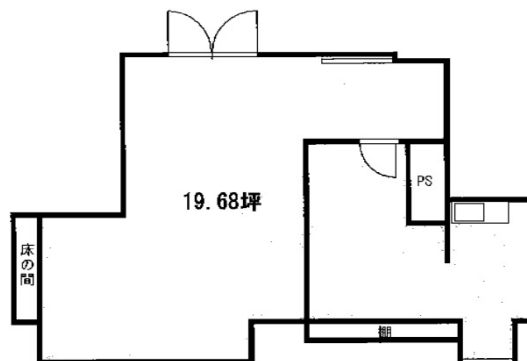

湯島ハイタウンA棟 2階19.68坪

東京都文京区湯島4-6-11

物件MAP

賃貸条件	
月額賃料	280,000円 (税別)
坪数	19.68坪
坪単価	14,228円 (税別)
共益費	無し
礼金	2ヶ月
敷金 (保証金)	4ヶ月
階数	2階 (201)
入居可能日	即日
ビル情報	
所在地	東京都文京区湯島4-6-11
最寄り駅	東京メトロ千代田線 湯島駅 徒歩1分 東京メトロ銀座線 上野広小路駅 徒歩4分 JR山手線 御徒町駅 徒歩6分 都営大江戸線 本郷三丁目駅 徒歩10分
エリア	本郷・湯島エリア
竣工	1970年3月
耐震	旧耐震基準
階数	地上16階
用途	事務所/店舗
構造	S造
設備情報	
エレベーター	1基
空調	個別空調
OAフロア	その他
基準階天井高	2,620mm
光ファイバー	無し
トイレ	調査中
セキュリティ	無し
駐車場	無し