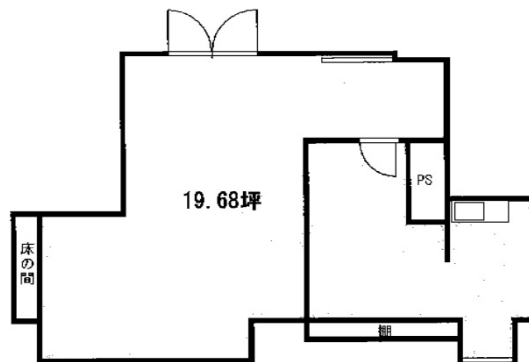

湯島ハイタウンA棟 2階19.68坪

東京都文京区湯島4-6-11

物件MAP

| 賃貸条件 | |
|----------|---------------|
| 月額賃料 | 280,000円 (税別) |
| 坪数 | 19.68坪 |
| 坪単価 | 14,228円 (税別) |
| 共益費 | 無し |
| 礼金 | 2ヶ月 |
| 敷金 (保証金) | 4ヶ月 |
| 階数 | 2階 (201) |
| 入居可能日 | 即日 |