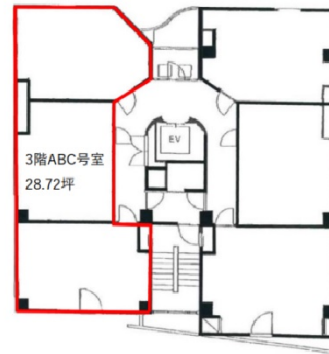

# 湯島ジェストビル (旧：上野パークアベニュー24) 3階28.72坪

東京都文京区湯島3-45-10

## 物件MAP

賃貸条件	
坪数	28.72坪
階数	3階 (3FABC)
入居可能日	
ビル情報	
所在地	東京都文京区湯島3-45-10
最寄り駅	東京メトロ千代田線 湯島駅 徒歩1分 東京メトロ銀座線 上野広小路駅 徒歩3分
エリア	本郷・湯島エリア
竣工	1986年10月
耐震	新耐震基準
階数	地上5階
用途	店舗
構造	SRC造、一部RC造
設備情報	
エレベーター	
空調	無し
OAフロア	その他
基準階天井高	
光ファイバー	無し
トイレ	調査中
セキュリティ	無し
駐車場	無し