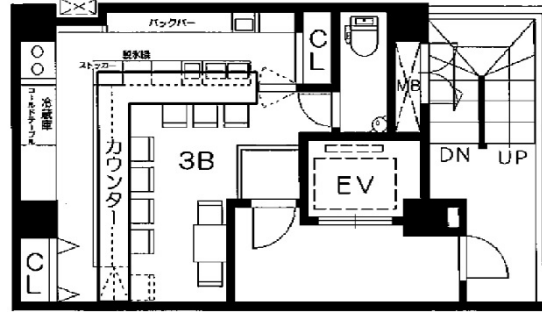

こけしビル 3階8.33坪

東京都文京区湯島3-42-12

8.33坪

物件MAP

賃貸条件	
坪数	8.33坪
階数	3階 (B)
入居可能日	

ビル情報	
所在地	東京都文京区湯島3-42-12
最寄り駅	都営大江戸線 上野御徒町駅 徒歩2分 東京メトロ千代田線 湯島駅 徒歩3分 東京メトロ銀座線 上野広小路駅 徒歩4分 JR山手線 御徒町駅 徒歩4分
エリア	本郷・湯島エリア
竣工	1986年11月
耐震	新耐震基準
階数	地上6階
用途	店舗
構造	RC造

設備情報	
エレベーター	1基
空調	個別空調
OAフロア	その他
基準階天井高	
光ファイバー	無し
トイレ	男女共用・室内
セキュリティ	無し
駐車場	無し

事務所移転の簡単検索サイト **こけしビル 3階8.33坪** 東京都文京区湯島3-42-12

本郷・湯島エリア (ビルID: 0030925) の賃貸オフィス

貸事務所・レンタルオフィス・オフィス移転なら**QuickService**

物件詳細はこちらから