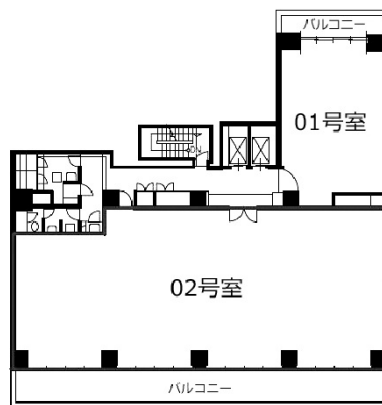

# 中川ビル 8階17.38坪

東京都文京区湯島3-31-1

## 物件MAP

賃貸条件	
坪数	17.38坪
階数	8階 (801)
入居可能日	
ビル情報	
所在地	東京都文京区湯島3-31-1
最寄り駅	東京メトロ千代田線 湯島駅 徒歩2分 東京メトロ銀座線 上野広小路駅 徒歩5分 JR山手線 御徒町駅 徒歩7分 JR京浜東北線 御徒町駅 徒歩7分
エリア	本郷・湯島エリア
竣工	1986年1月
耐震	新耐震基準
階数	地上9階 地下1階
用途	事務所
構造	SRC造
設備情報	
エレベーター	2基
空調	個別空調
OAフロア	その他
基準階天井高	2,400mm
光ファイバー	有り
トイレ	男女別・室外
セキュリティ	有り
駐車場	有り