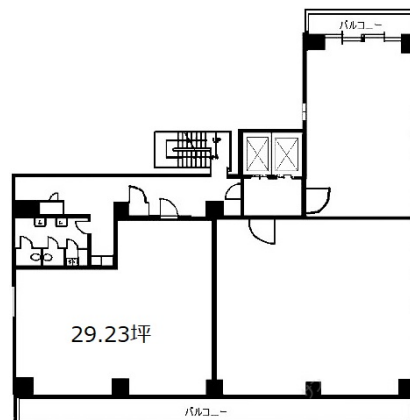

中川ビル 4階29.23坪

東京都文京区湯島3-31-1

物件MAP

賃貸条件	
坪数	29.23坪
階数	4階 (403)
入居可能日	
ビル情報	
所在地	東京都文京区湯島3-31-1
最寄り駅	東京メトロ千代田線 湯島駅 徒歩2分 東京メトロ銀座線 上野広小路駅 徒歩5分 JR山手線 御徒町駅 徒歩7分 JR京浜東北線 御徒町駅 徒歩7分
エリア	本郷・湯島エリア
竣工	1986年1月
耐震	新耐震基準
階数	地上9階 地下1階
用途	事務所
構造	SRC造
設備情報	
エレベーター	2基
空調	個別空調
OAフロア	その他
基準階天井高	2,400mm
光ファイバー	有り
トイレ	男女別・室外
セキュリティ	有り
駐車場	有り