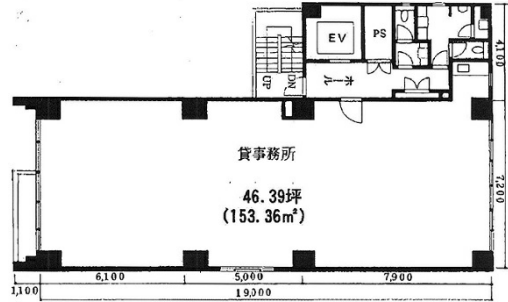

# YMビル 4階46.39坪

東京都文京区湯島3-26-11

## 物件MAP

賃貸条件	
坪数	46.39坪
階数	4階
入居可能日	
ビル情報	
所在地	東京都文京区湯島3-26-11
最寄り駅	東京メトロ千代田線 湯島駅 徒歩1分 東京メトロ銀座線 上野広小路駅 徒歩4分
エリア	本郷・湯島エリア
竣工	1989年11月
耐震	新耐震基準
階数	地上8階 地上1階
用途	事務所
構造	調査中
設備情報	
エレベーター	1基
空調	個別空調
OAフロア	その他
基準階天井高	
光ファイバー	無し
トイレ	男女別・室外
セキュリティ	有り
駐車場	無し