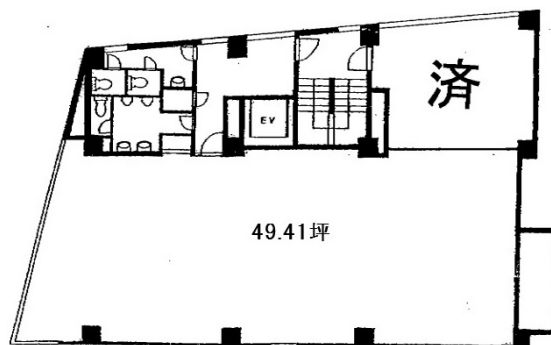

# 御茶ノ水天神ビル 2階49.41坪

東京都文京区湯島3-2-12

## 物件MAP

賃貸条件	
月額賃料	593,500円 (税別)
坪数	49.41坪
坪単価	12,012円 (税別)
共益費	118,700円
礼金	無し
敷金 (保証金)	6ヶ月
階数	2階
入居可能日	相談

ビル情報	
所在地	東京都文京区湯島3-2-12
最寄り駅	東京メトロ丸ノ内線 御茶ノ水駅 徒歩5分 JR中央・総武線 御茶ノ水駅 徒歩6分 東京メトロ千代田線 新御茶ノ水駅 徒歩6分 東京メトロ千代田線 湯島駅 徒歩6分
エリア	本郷・湯島エリア
竣工	1988年8月
耐震	新耐震基準
階数	地上6階
用途	事務所
構造	RC造