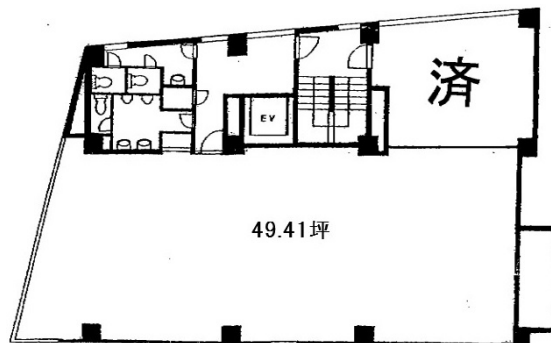

御茶ノ水天神ビル 2階49.41坪

東京都文京区湯島3-2-12

物件MAP

賃貸条件	
月額賃料	593,500円(税別)
坪数	49.41坪
坪単価	12,012円(税別)
共益費	118,700円
礼金	無し
敷金(保証金)	6ヶ月
階数	2階
入居可能日	相談

ビル情報	
所在地	東京都文京区湯島3-2-12
最寄り駅	東京メトロ丸ノ内線 御茶ノ水駅 徒歩5分 JR中央・総武線 御茶ノ水駅 徒歩6分 東京メトロ千代田線 新御茶ノ水駅 徒歩6分 東京メトロ千代田線 湯島駅 徒歩6分
エリア	本郷・湯島エリア
竣工	1988年8月
耐震	新耐震基準
階数	地上6階
用途	事務所
構造	RC造

設備情報	
エレベーター	1基
空調	個別空調
OAフロア	
基準階天井高	
光ファイバー	有り
トイレ	男女別・室外
セキュリティ	無し
駐車場	有り

事務所移転の簡単検索サイト

御茶ノ水天神ビル 2階49.41坪 東京都文京区湯島3-2-12

本郷・湯島エリア(ビルID: 0030909)の賃貸オフィス

クイックサービス

貸事務所・レンタルオフィス・オフィス移転ならQuickService

物件詳細はこちらから