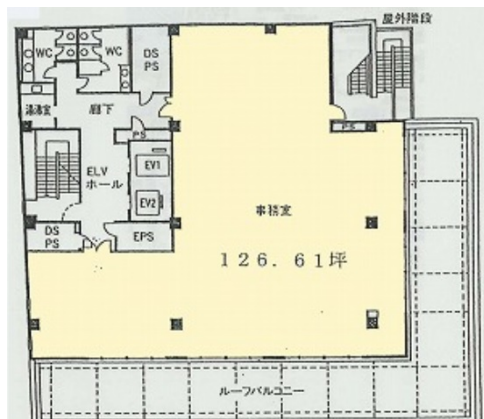

湯島ファーストジェネシスビル 6階126.61坪

東京都文京区湯島2-31-14

物件MAP

賃貸条件	
坪数	126.61坪
階数	6階
入居可能日	
ビル情報	
所在地	東京都文京区湯島2-31-14
最寄り駅	東京メトロ千代田線 湯島駅 徒歩6分 東京メトロ丸ノ内線 本郷三丁目駅 徒歩6分 東京メトロ銀座線 上野広小路駅 徒歩11分 都営大江戸線 本郷三丁目駅 徒歩6分
エリア	本郷・湯島エリア
竣工	1991年8月
耐震	新耐震基準
階数	地上7階 地下1階
用途	事務所
構造	SRC造
設備情報	
エレベーター	1基
空調	個別空調
OAフロア	タイルカーペット
基準階天井高	2,500mm
光ファイバー	有り
トイレ	男女別・室外
セキュリティ	有り
駐車場	有り