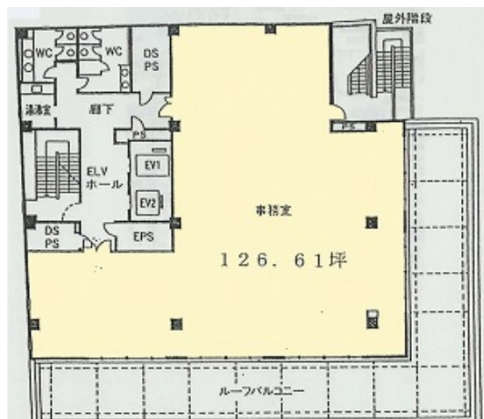

# 湯島ファーストジェネシスビル 6階126.61坪

東京都文京区湯島2-31-14

## 物件MAP

賃貸条件	
坪数	126.61坪
階数	6階
入居可能日	

ビル情報	
所在地	東京都文京区湯島2-31-14
最寄り駅	東京メトロ千代田線 湯島駅 徒歩6分 東京メトロ丸ノ内線 本郷三丁目駅 徒歩6分 東京メトロ銀座線 上野広小路駅 徒歩11分 都営大江戸線 本郷三丁目駅 徒歩6分
エリア	本郷・湯島エリア
竣工	1991年8月
耐震	新耐震基準
階数	地上7階 地下1階
用途	事務所
構造	SRC造

設備情報	
エレベーター	1基
空調	個別空調
OAフロア	タイルカーペット
基準階天井高	2,500mm
光ファイバー	有り
トイレ	男女別・室外
セキュリティ	有り
駐車場	有り

事務所移転の簡単検索サイト **湯島ファーストジェネシスビル 6階126.61坪** 東京都文京区湯島2-31-14

本郷・湯島エリア (ビルID: 0030882) の賃貸オフィス

貸事務所・レンタルオフィス・オフィス移転なら**QuickService**