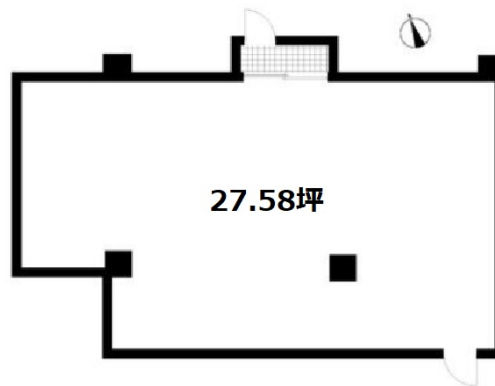

エリートイン東京 1階27.59坪

東京都文京区湯島2-26-8

物件MAP

賃貸条件	
坪数	27.59坪
階数	1階
入居可能日	
ビル情報	
所在地	東京都文京区湯島2-26-8
最寄り駅	東京メトロ千代田線 湯島駅 徒歩4分 都営大江戸線 本郷三丁目駅 徒歩5分 東京メトロ丸ノ内線 本郷三丁目駅 徒歩7分 JR中央・総武線 御茶ノ水駅 徒歩7分
エリア	本郷・湯島エリア
竣工	1986年5月
耐震	新耐震基準
階数	地上5階 地下1階
用途	店舗
構造	S造
設備情報	
エレベーター	1基
空調	個別空調
OAフロア	その他
基準階天井高	
光ファイバー	有り
トイレ	男女共用・室内
セキュリティ	無し
駐車場	無し