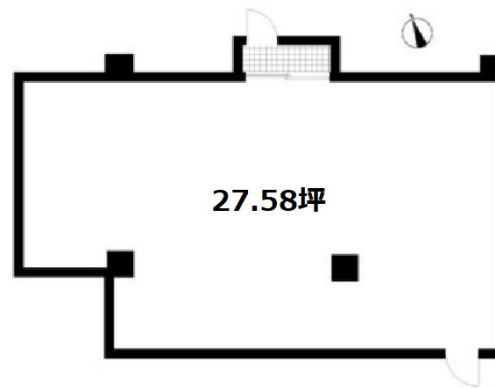

エリートイン東京 1階27.59坪

東京都文京区湯島2-26-8

物件MAP

賃貸条件	
坪数	27.59坪
階数	1階
入居可能日	
ビル情報	
所在地	東京都文京区湯島2-26-8
最寄り駅	東京メトロ千代田線 湯島駅 徒歩4分 都営大江戸線 本郷三丁目駅 徒歩5分 東京メトロ丸ノ内線 本郷三丁目駅 徒歩7分 JR中央・総武線 御茶ノ水駅 徒歩7分
エリア	本郷・湯島エリア
竣工	1986年5月
耐震	新耐震基準
階数	地上5階 地下1階
用途	店舗
構造	S造
設備情報	
エレベーター	1基
空調	個別空調
OAフロア	その他
基準階天井高	
光ファイバー	有り
トイレ	男女共用・室内
セキュリティ	無し
駐車場	無し

事務所移転の簡単検索サイト

Quick Service

クイックサービス

エリートイン東京 1階27.59坪 東京都文京区湯島2-26-8

本郷・湯島エリア (ビルID: 0030878) の賃貸オフィス

貸事務所・レンタルオフィス・オフィス移転ならQuickService

物件詳細はこちらから

0120-55-2620