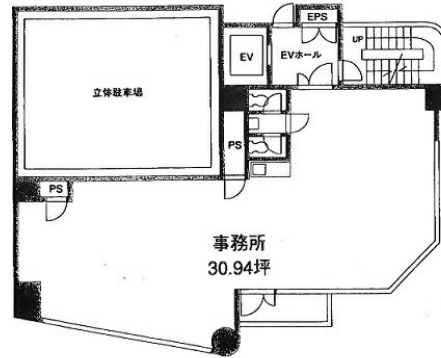

フジヤ三浦ビル 1階10坪

東京都文京区湯島2-2-6

物件MAP

賃貸条件	
月額賃料	相談
坪数	10坪
坪単価	相談
共益費	無し
礼金	無し
敷金（保証金）	8ヶ月
階数	1階
入居可能日	即日

ビル情報	
所在地	東京都文京区湯島2-2-6
最寄り駅	東京メトロ千代田線 新御茶ノ水駅 徒歩6分 JR中央・総武線 御茶ノ水駅 徒歩6分 東京メトロ丸ノ内線 御茶ノ水駅 徒歩6分 東京メトロ銀座線 末広町駅 徒歩7分
エリア	本郷・湯島エリア
竣工	1987年5月
耐震	新耐震基準
階数	地上9階
用途	事務所
構造	SRC造

設備情報	
エレベーター	1基
空調	個別空調
OAフロア	その他
基準階天井高	
光ファイバー	無し
トイレ	男女別・室外
セキュリティ	無し
駐車場	有り