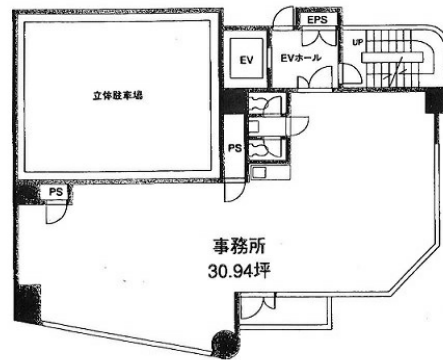

フジヤ三浦ビル 1階10坪

東京都文京区湯島2-2-6

物件MAP

賃貸条件	
月額賃料	相談
坪数	10坪
坪単価	相談
共益費	無し
礼金	無し
敷金（保証金）	8ヶ月
階数	1階
入居可能日	即日

ビル情報	
所在地	東京都文京区湯島2-2-6
最寄り駅	東京メトロ千代田線 新御茶ノ水駅 徒歩6分 JR中央・総武線 御茶ノ水駅 徒歩6分 東京メトロ丸ノ内線 御茶ノ水駅 徒歩6分 東京メトロ銀座線 末広町駅 徒歩7分
エリア	本郷・湯島エリア
竣工	1987年5月
耐震	新耐震基準
階数	地上9階
用途	事務所
構造	SRC造

設備情報	
エレベーター	1基
空調	個別空調
OAフロア	その他
基準階天井高	
光ファイバー	無し
トイレ	男女別・室外
セキュリティ	無し
駐車場	有り

事務所移転の簡単検索サイト

Quick Service

クイックサービス

フジヤ三浦ビル 1階10坪 東京都文京区湯島2-2-6

本郷・湯島エリア（ビルID：0030876）の賃貸オフィス

貸事務所・レンタルオフィス・オフィス移転なら**QuickService**