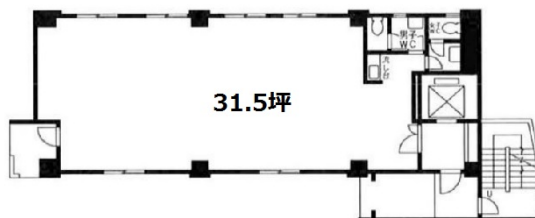

御茶ノ水明神ビル 6階31.5坪

東京都文京区湯島1-2-13

物件MAP

賃貸条件	
坪数	31.5坪
階数	6階
入居可能日	
ビル情報	
所在地	東京都文京区湯島1-2-13
最寄り駅	JR中央・総武線 御茶ノ水駅 徒歩6分 JR中央本線 御茶ノ水駅 徒歩6分 東京メトロ丸ノ内線 御茶ノ水駅 徒歩6分 東京メトロ銀座線 末広町駅 徒歩6分
エリア	本郷・湯島エリア
竣工	1976年5月
耐震	耐震補強済
階数	地上8階
用途	事務所
構造	SRC造
設備情報	
エレベーター	1基
空調	個別空調
OAフロア	OAフロア
基準階天井高	
光ファイバー	有り
トイレ	男女別・室内
セキュリティ	有り
駐車場	無し