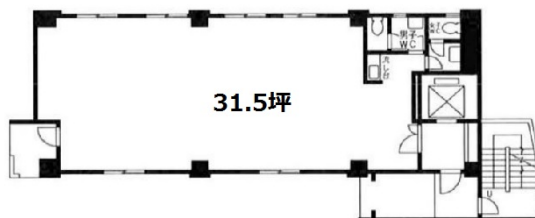

御茶ノ水明神ビル 6階31.5坪

東京都文京区湯島1-2-13

物件MAP

賃貸条件	
坪数	31.5坪
階数	6階
入居可能日	

ビル情報	
所在地	東京都文京区湯島1-2-13
最寄り駅	JR中央・総武線 御茶ノ水駅 徒歩6分 JR中央本線 御茶ノ水駅 徒歩6分 東京メトロ丸ノ内線 御茶ノ水駅 徒歩6分 東京メトロ銀座線 末広町駅 徒歩6分
エリア	本郷・湯島エリア
竣工	1976年5月
耐震	耐震補強済
階数	地上8階
用途	事務所
構造	SRC造

設備情報	
エレベーター	1基
空調	個別空調
OAフロア	OAフロア
基準階天井高	
光ファイバー	有り
トイレ	男女別・室内
セキュリティ	有り
駐車場	無し

事務所移転の簡単検索サイト

Quick Service

クイックサービス

御茶ノ水明神ビル 6階31.5坪 東京都文京区湯島1-2-13

本郷・湯島エリア（ビルID：0030852）の賃貸オフィス

貸事務所・レンタルオフィス・オフィス移転ならQuickService