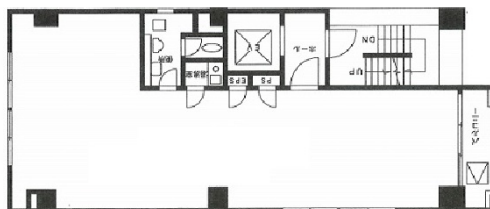

小安ビル 6階24.72坪

東京都文京区湯島1-12-5

24.72坪

物件MAP

賃貸条件	
坪数	24.72坪
階数	6階
入居可能日	
ビル情報	
所在地	東京都文京区湯島1-12-5
最寄り駅	JR中央・総武線 御茶ノ水駅 徒歩6分 JR中央本線 御茶ノ水駅 徒歩6分 東京メトロ銀座線 末広町駅 徒歩6分
エリア	本郷・湯島エリア
竣工	1980年6月
耐震	旧耐震基準
階数	地上8階
用途	事務所
構造	RC造
設備情報	
エレベーター	1基
空調	個別空調
OAフロア	その他
基準階天井高	
光ファイバー	無し
トイレ	男女共用・室内
セキュリティ	無し
駐車場	無し

事務所移転の簡単検索サイト

Quick Service

クイックサービス

小安ビル 6階24.72坪 東京都文京区湯島1-12-5

本郷・湯島エリア (ビルID: 0030847) の賃貸オフィス

貸事務所・レンタルオフィス・オフィス移転ならQuickService

物件詳細はこちらから

0120-55-2620