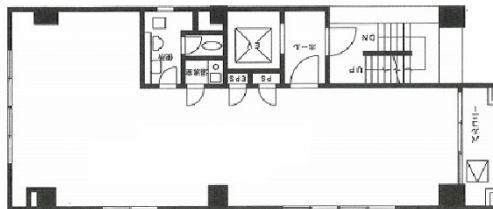

小安ビル 4階24.72坪

東京都文京区湯島1-12-5

24.72坪

物件MAP

賃貸条件	
坪数	24.72坪
階数	4階
入居可能日	
ビル情報	
所在地	東京都文京区湯島1-12-5
最寄り駅	JR中央・総武線 御茶ノ水駅 徒歩6分 JR中央本線 御茶ノ水駅 徒歩6分 東京メトロ銀座線 末広町駅 徒歩6分
エリア	本郷・湯島エリア
竣工	1980年6月
耐震	旧耐震基準
階数	地上8階
用途	事務所
構造	RC造
設備情報	
エレベーター	1基
空調	個別空調
OAフロア	その他
基準階天井高	
光ファイバー	無し
トイレ	男女共用・室内
セキュリティ	無し
駐車場	無し

事務所移転の簡単検索サイト

Quick Service

クイックサービス

小安ビル 4階24.72坪 東京都文京区湯島1-12-5

本郷・湯島エリア (ビルID: 0030847) の賃貸オフィス

貸事務所・レンタルオフィス・オフィス移転ならQuickService

物件詳細はこちらから

0120-55-2620