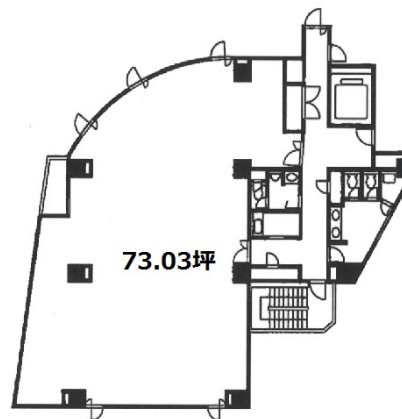

ATK千駄木ビル 8階73.03坪

東京都文京区千駄木3-43-3

物件MAP

賃貸条件	
坪数	73.03坪
階数	8階 (AB)
入居可能日	
ビル情報	
所在地	東京都文京区千駄木3-43-3
最寄り駅	東京メトロ千代田線 千駄木駅 徒歩4分 JR山手線 西日暮里駅 徒歩7分 JR京浜東北線 西日暮里駅 徒歩7分 JR山手線 日暮里駅 徒歩10分
エリア	その他文京区
竣工	1994年4月
耐震	新耐震基準
階数	地上10階 地下2階
用途	事務所
構造	SRC造
設備情報	
エレベーター	1基
空調	個別空調
OAフロア	タイルカーペット
基準階天井高	2,500mm
光ファイバー	有り
トイレ	男女別・室外
セキュリティ	有り
駐車場	有り