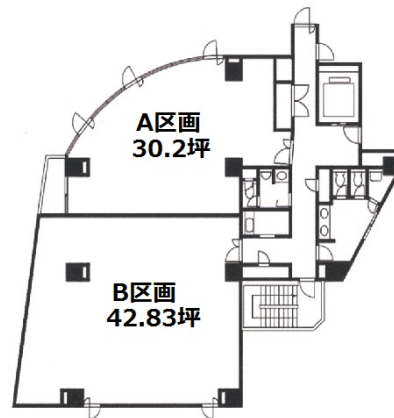

ATK千駄木ビル 8階42.83坪

東京都文京区千駄木3-43-3

物件MAP

賃貸条件	
坪数	42.83坪
階数	8階 (B)
入居可能日	
ビル情報	
所在地	東京都文京区千駄木3-43-3
最寄り駅	東京メトロ千代田線 千駄木駅 徒歩4分 JR山手線 西日暮里駅 徒歩7分 JR京浜東北線 西日暮里駅 徒歩7分 JR山手線 日暮里駅 徒歩10分
エリア	その他文京区
竣工	1994年4月
耐震	新耐震基準
階数	地上10階 地下2階
用途	事務所
構造	SRC造
設備情報	
エレベーター	1基
空調	個別空調
OAフロア	タイルカーペット
基準階天井高	2,500mm
光ファイバー	有り
トイレ	男女別・室外
セキュリティ	有り
駐車場	有り

事務所移転の簡単検索サイト

Quick Service

クイックサービス

ATK千駄木ビル 8階42.83坪 東京都文京区千駄木3-43-3

その他文京区 (ビルID: 0030829) の賃貸オフィス

貸事務所・レンタルオフィス・オフィス移転ならQuickService

物件詳細はこちらから

0120-55-2620